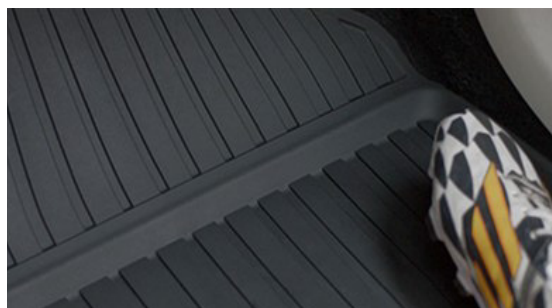

Kryt nárazníku - Exkluzivní stylový prvek z leštěné nerezové oceli. Chrání nárazník před škrábanci při nakládání nebo vykládání. Kryt nárazníku byl navíc speciálně navržen tak, aby ladil s dalšími stylovými prvky exteriéru, ale také působil jako samostatná část.

Praktická látková síť, která zabraňuje pohybu nákladu v zavazadlovém prostoru. Je vyrobena z pružného materiálu, takže pod ni lze náklad snadno zasunout.

Tvarované plastové rohože do prostoru pro cestující - Exkluzivní stylový prvek z leštěné nerezové oceli. Chrání nárazník před škrábanci při nakládání nebo vykládání. Kryt nárazníku byl navíc speciálně navržen tak, aby ladil s dalšími stylovými prvky exteriéru, ale také působil jako samostatná část.

Tvarované plastové rohože do prostoru pro cestující - Exkluzivní stylový prvek z leštěné nerezové oceli. Chrání nárazník před škrábanci při nakládání nebo vykládání. Kryt nárazníku byl navíc speciálně navržen tak, aby ladil s dalšími stylovými prvky exteriéru, ale také působil jako samostatná část.